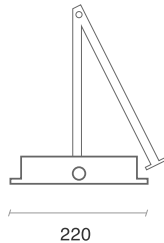

CIERRAPUERTA AÉREO 2234

SKU: 8320 - 8327 - 1524 - 10623

FECHA 19/03/2020

DIMENSIONES

Largo 220mm

Ancho 52mm

OPERACIÓN

Operación Dos válvulas que regulan la velocidad en diferentes puntos del recorrido del brazo de acero.

Información técnica Permite ángulo máximo de apertura de 180° .
Se puede instalar en puertas de madera o metal.
Certificado de conformidad europeo "CE"

Garantía Garantía de por vida: si este producto dejase de funcionar debido a un defecto de fabricación.

MATERIALES

Cuerpo / Mecanismo / Brazo Zamac / Acero / Acero

ACABADO / COLOR / ESPESOR

Color Plateado, gris, dorado o negro.

ESPECIFICACIONES INSTALACIÓN

Ancho de puerta (mm) 800 a 900

Peso de puerta max (kg) 80

Mano Puertas derechas o izquierdas.

EMPAQUE

Empaque individual Medida: 27.5 x 10.6 x 5.7 cm

Plantilla de instalación Si tiene

Cantidad de llaves N/A

Accesorios Paquete de tornillos y brazo de acero.