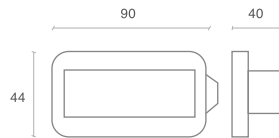

NIGHT LATCH

SKU: 10523 - 10524

FECHA 02/04/2020

DIMENSIONES

Largo 90mm

Ancho 60mm

OPERACIÓN

Operación

Llave mecánica y mariposa del interior.

Información técnica

Cerradura de pestillo resbalón accionado con llave desde el exterior y con mariposa desde el interior.

Botón para mantener el pestillo abierto.

Cantonera

Acero

Cilindro - Llaves (N pines)

Cilindros en latón, 2 llaves en latón niquelado, 5 pines cilindro exterior.

ACABADO / COLOR / ESPESOR

Color / Acabado

US5 - US11

ESPECIFICACIONES INSTALACIÓN

Backset (mm)

60

Espesor puerta min-máx (mm)

35 a 50

Mano

Puertas derechas o izquierdas.

EMPAQUE

Plantilla de Instalación